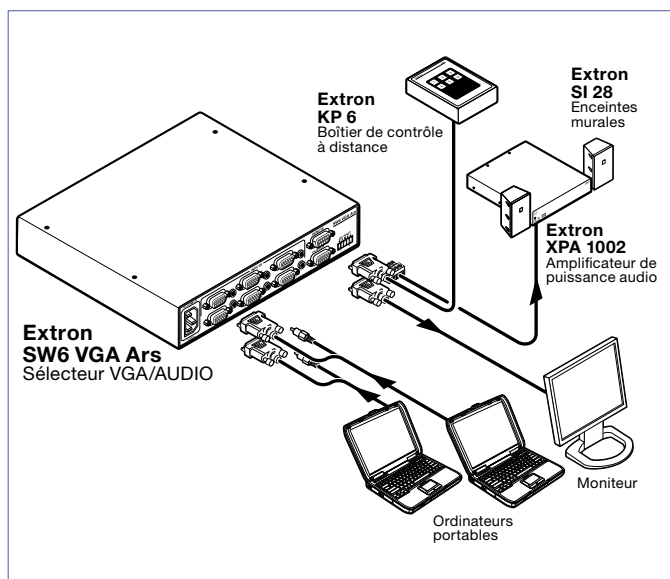

# Gamme SW VGA

Sélecteurs VGA et Audio Stéréo

SW6 VGA Ars

## DESCRIPTION

La gamme SW VGA comprend des sélecteurs VGA dotés de deux, quatre, six, huit et douze entrées. Ils sont destinés aux applications dans lesquelles plusieurs signaux haute résolution vidéo-informatique ou vidéo composante HDTV doivent être commutés vers un ou deux écrans. Les sélecteurs de la gamme SW VGA sont parfaitement adaptés aux applications de taille petite à moyenne nécessitant une commutation haute résolution. Tous les modèles de cette gamme intègrent plusieurs fonctionnalités principales en commun adaptées à de nombreuses applications.

## CARACTÉRISTIQUES GÉNÉRALES

- Bande passante vidéo RVB de 350 MHz (-3 dB)
- Compatible avec des signaux vidéo VGA et vidéo composante HDTV
- Commutation automatique de l'entrée active
- Détection automatique des entrées actives
- Audio stéréo symétrique et asymétrique
- Amplification active de l'audio PC